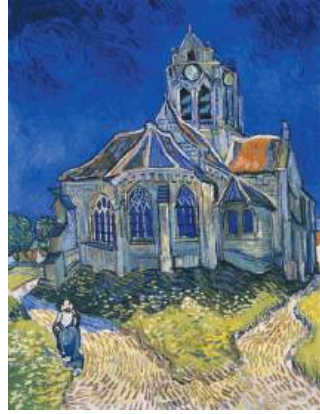

## НАСЛАДЕТЕ СЕ НА ИЗКУСТВОТО

*За хора естети и ценители на изкуството. Календар „Импresионисти“ на „Made with love“ ви среща с едни от най-известните творби на Ван Гог, Клод Моне, Реноар и други. За корица се спряхме на шедьовъра „The Starry Night“, която според експертите, а и любители, е най-великата картина на Ван Гог. В календара може да видите още „Two Sisters“ на Реноар, „Laundry“ на Едуар Мане, „Monet’s garden at Vétheuil“ и други картини.*