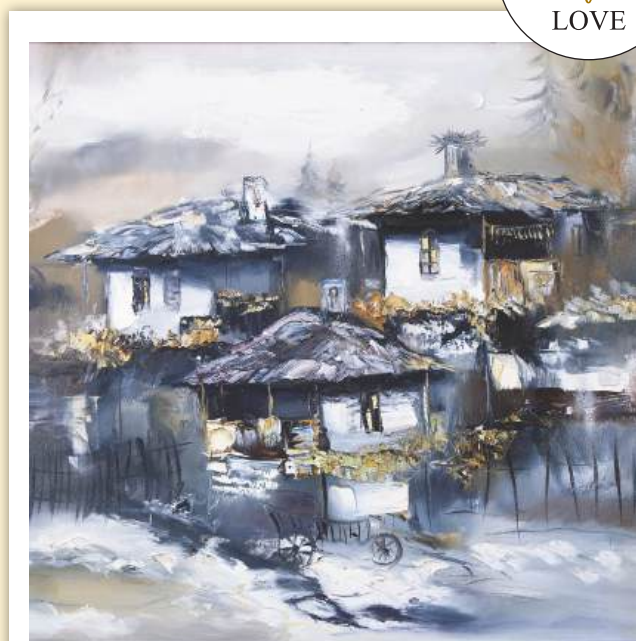

Януари 2025 January

		1	2	3	4	5
6	7	8	9	10	11	12
13	14	15	16	17	18	19
20	21	22	23	24	25	26
27	28	29	30	31		

Старинни български къщи

худ. Павел Митков

Февруари 2025 February

				1	2
3	4	5	6	7	8
9	10	11	12	13	14
15	16	17	18	19	20
21	22	23	24	25	26
27	28	29	30		

6-листов

Спирала

Тяло:

хром-мат 170 г
формат: 48 х 63 см
корица: UV-лак, 200 г

Гръб:

финландски картон 400 г
размер: 48 х 70 см
рекламно поле: 48 х 7 см

Худ. Павел Митков

Български национални празници, обозначени в червено.

УЮТЪТ НА БЪЛГАРСКОТО

Календар "Старинни къщи". Голям формат. Класика от художника Павел Митков. Най-българският календар от цялата тазгодишна гама на „Made with love“. Картините ви пренасят десетилетия назад и представят българското село, изконните традиции и топлината на семейния уют. Павел Митков е най-успешният и харесван съвременен български художник. С галерии в Берлин, Карлови Вари, Миконос. Негови картини присъстват в колекции на папа Йоан Павел II, Папа Бенедикт XVI, сенатор Хилъри Клинтън и други.