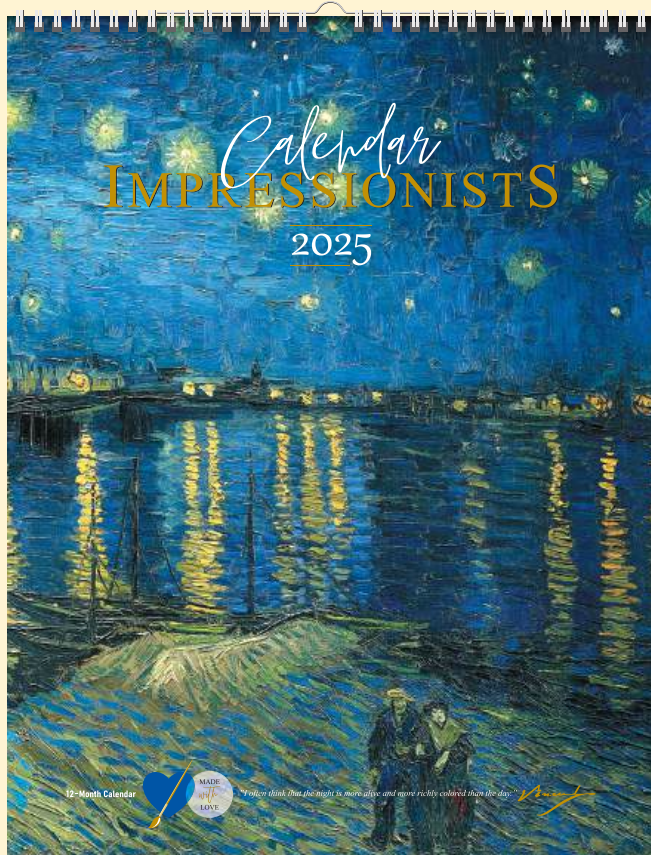

РЕКЛАМНО ПОЛЕ

13-листов

Спирала

Тяло:

хром-мат 170 г

формат: 48 х 63 см

корица: UV-лак, 200 г

Гръб:

финландски картон 400 г

размер: 48 х 70 см

рекламно поле: 48 х 7 см