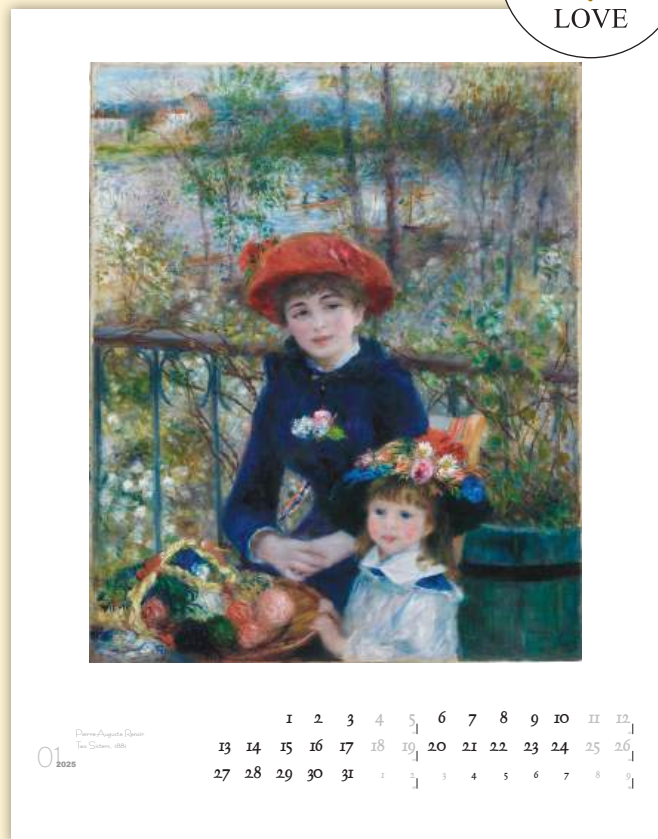

## НАСЛАДЕТЕ СЕ НА ИЗКУСТВОТО

*За хора естети и ценители на изкуството. Календар „Импresионисти“ на „Made with love“ ви среща с едни от най-известните творби на Ван Гог, Клод Моне, Реноар и други. За корица се спряхме на шедьовъра „The Starry Night“, която според експертите, а и любители, е най-великата картина на Ван Гог. В календара може да видите още „Two Sisters“ на Реноар, „Laundry“ на Едуар Мане, „Monet’s garden at Vétheuil“ и други картини.*