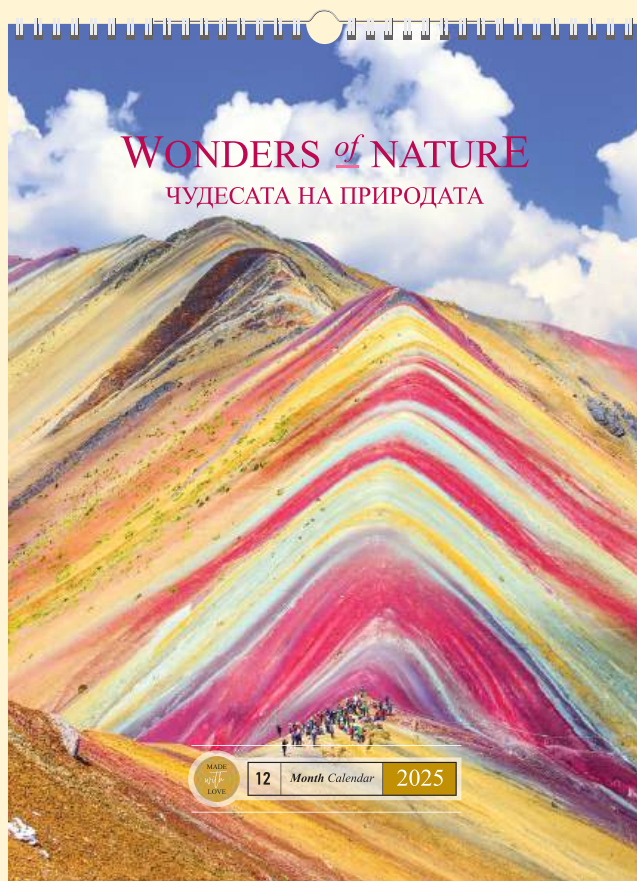

ЧУДЕСАТА НА ПРИРОДАТА

РЕКЛАМНО ПОЛЕ

13-листов

Спирала

Тяло:

хром-мат 150 г
формат: 32 x 43 см
корица: UV-лак

Гръб:

финландски картон 400 г
размер: 32 x 48 см
рекламно поле: 32 x 5 см

Български национални празници,
обозначени в червено. Християнски
празници и именни дни.