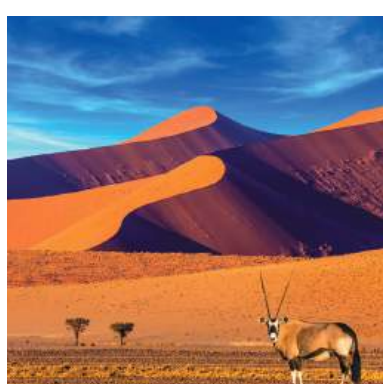

## КРАСОТАТА НА БЪЛГАРИЯ

*Календар „Българска природа“ е класика в жанра. За всички, които обичат високите сини планини, красивите реки и езера, девствените български плажове. Снимки от Витоша, Белоградчишките скали, Рила, Пирин, нос Калиакра, Велека и други. Независимо от времето, поколенията и вкусовете, нашата природа е харесвана и обичана от малки и големи, от българи и чужденци.*

## ПОТОПЕТЕ СЕ В ПРИРОДАТА

Неповторима красота и необикновени феномени. Това ви очаква с календар „Чудесата на природата“. С 12 изключителни фотоса “Made with Love” ви пренася в света на природните забележителности. Водопадите Игуасу, Планината Виникунка, Великата миграция, Метеорният поток, Кораловият риф и още, и още. Перфектният календар за всички, които обичат природата.