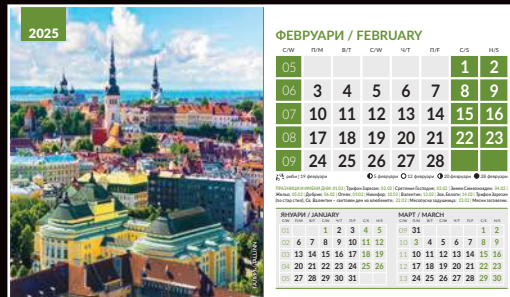

WORLD CITIES

Настолен календар пирамидка със спирала.

Формат: 19,5/11,2 см.
Тяло: 130 г/м² двустранен хром гланц, цветност 4+0
Корица: 200 г/м² двустранен хром гланц; цветност 4+0 + UV лак
Основа: 280 г/м² бял картон

Официални и църковни празници, имени дни, зодии.

Място за рекламен надпис: 19,5/3 см.