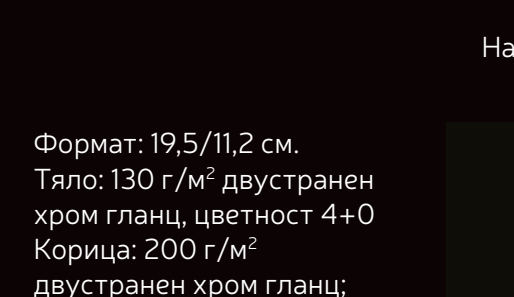

WORLD CITIES

Настолен календар пирамидка със спирала.

Формат: 19,5/11,2 см.
Тяло: 130 г/м² двустранен хром гланц, цветност 4+0
Корица: 200 г/м² двустранен хром гланц; цветност 4+0 + UV лак
Основа: 280 г/м² бял картон

Официални и църковни празници, имени дни, зодии.

Място за рекламен надпис: 19,5/3 см.