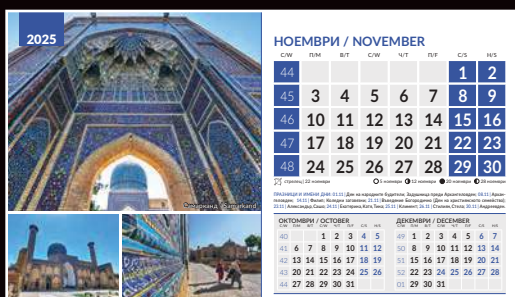

WONDERS OF THE WORLD

Настоян календар пирамидка със спирала.

Формат: 19,5/11,2 см.
Тяло: 130 г/м² двустранен хром гланц, цветност 4+0
Корица: 200 г/м² двустранен хром гланц; цветност 4+0 + UV лак
Основа: 280 г/м² бял картон

Официални и църковни празници, имени дни, зодии.
Място за рекламен надпис:
19,5/3 см.