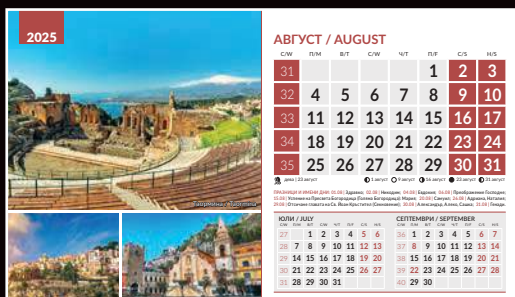

WONDERS OF THE WORLD

Настоян календар пирамидка със спирала.

Формат: 19,5/11,2 см.
Тяло: 130 г/м² двустранен хром гланц, цветност 4+0
Корица: 200 г/м² двустранен хром гланц; цветност 4+0 + UV лак
Основа: 280 г/м² бял картон

Официални и църковни празници, имени дни, зодии.
Място за рекламен надпис:
19,5/3 см.