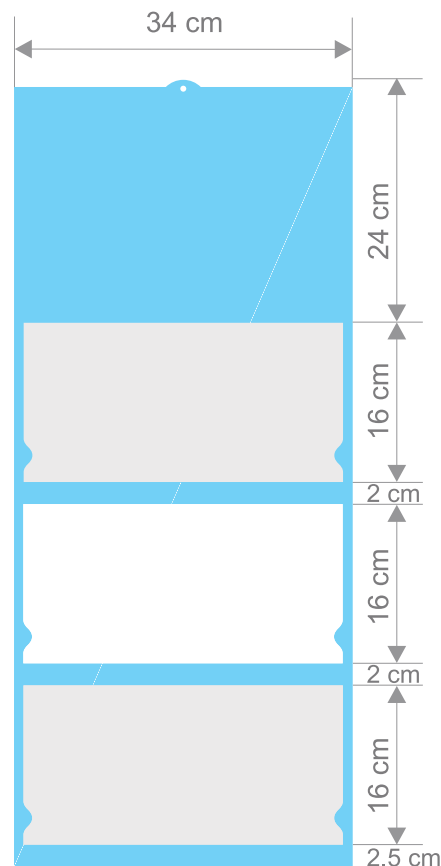

Гръб: ширина 34 см, 3 стандартни формата за височина, бигован за сгъване, "уши" за закрепване на телата, картон 300 гр/кв.м, прозорче. Макси гръб за включване на текст между секциите.

Шапка: индивидуален или универсален дизайн, рекламно поле 34 см на ширина, височина от 18 до 24 см, цветност на рекламното поле от 1 до 4 цвята (пълноцветен печат), щанцовано "ухо" за закачане.

UV лак на гръбовете с пълноцветен печат.

1.1 Гръб Стандарт формат 34x70 см

1.4 Макси гръб, формат 34x80 см

Полезна информация

1.1. Шапка с пълноцветен печат, бял гръб

1.2 Шапка универсална с фирмен надпис, бял гръб

Гръб: формат 30x49 см, бигован за съгване, картон 300 гр./кв.м, прозорче.

Шапка: индивидуален или универсален дизайн, рекламно поле 30 см на ширина, щанцовано "ухо" за закачане.

3. НАСТОЛНИ БЕЛЕЖНИЦИ

Формат 33x17см със спирала

Тяло в обем 60 страници, формат - 33x14 см, в т.ч.

52 страници с дати,

1 страница календариум,

3 страници азбучник,

2 страници годишен планер,

2 информационни страници.

Цветност на телата 2+2 цвята

черно и червено или черно и синьо.