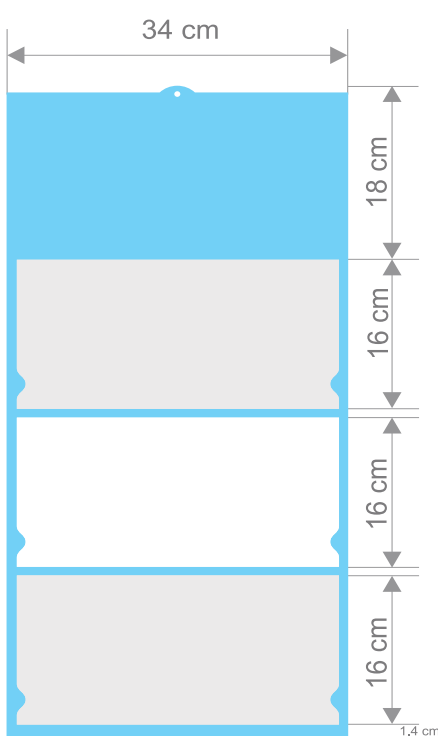

1. РАБОТНИ КАЛЕНДАРИ с 3 ТЕЛА

Тяло: три отделни секции формат 32x16см, финландски офсет 80 гр/кв.м, печат два цвята черно и червено, синьо и червено, на 3 езика (BG, ENG, D).

Телата съдържат информация за официалните празници в страните от ЕС и др. съседни държави. Включена е и информация за църковните празници и именните дни, датите на зодиите и фазите на луната.

Гръб: ширина 34 см, 3 стандартни формата за височина, бигован за сгъване, "уши" за закрепване на телата, картон 300 гр/кв.м, прозорче. Макси гръб за включване на текст между секциите.

Шапка: индивидуален или универсален дизайн, рекламно поле 34 см на ширина, височина от 18 до 24 см, цветност на рекламното поле от 1 до 4 цвята (пълноцветен печат), щанцовано "ухо" за закачане.

UV лак на гръбовете с пълноцветен печат.

1.1 Гръб Стандарт формат 34x70 см

1.4 Макси гръб, формат 34x80 см

Полезна информация

1.1. Шапка с пълноцветен печат, бял гръб

1.2 Шапка универсална с фирмен надпис, бял гръб

Тяло в обем 60 страници, формат - 33x14 см, в т.ч.

52 страници с дати,

1 страница календариум,

3 страници азбучник,

2 страници годишен планер,

2 информационни страници.

Цветност на телата 2+2 цвята

черно и червено или черно и синьо.