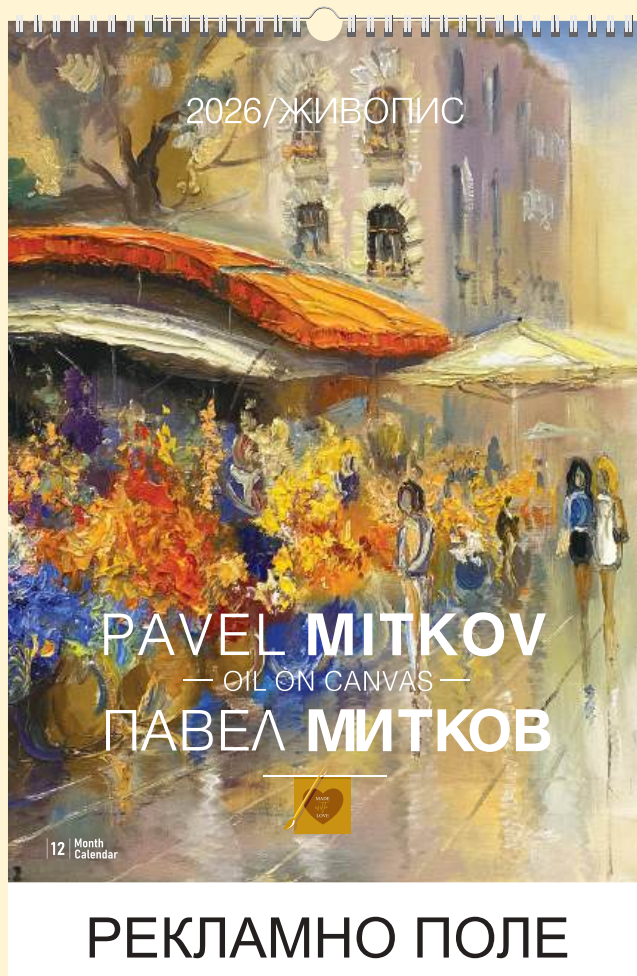

13-листов

Спирала

Тяло:

хром-мат 150 г
формат: 32 x 43 см
корица: UV-лак

Гръб:

финландски картон 400 г
размер: 32 x 48 см
рекламно поле: 32 x 5 см

Български национални празници, обозначени в червено. Християнски празници и именни дни.

ЖИВЕЙТЕ В КАРТИНА

Календарът на Павел Митков. Най-продаваният календар в България в последните 10 години. Бестселър номер 1 на "Made with love". Насладете се на картините на най-известния съвременен български художник. Топлината и уюта, който създава неговото творчество, са известни в цял свят. Календари с неговите картини се продават успешно в Нидерландия, Италия, както и онлайн в платформата Амазон в САЩ.