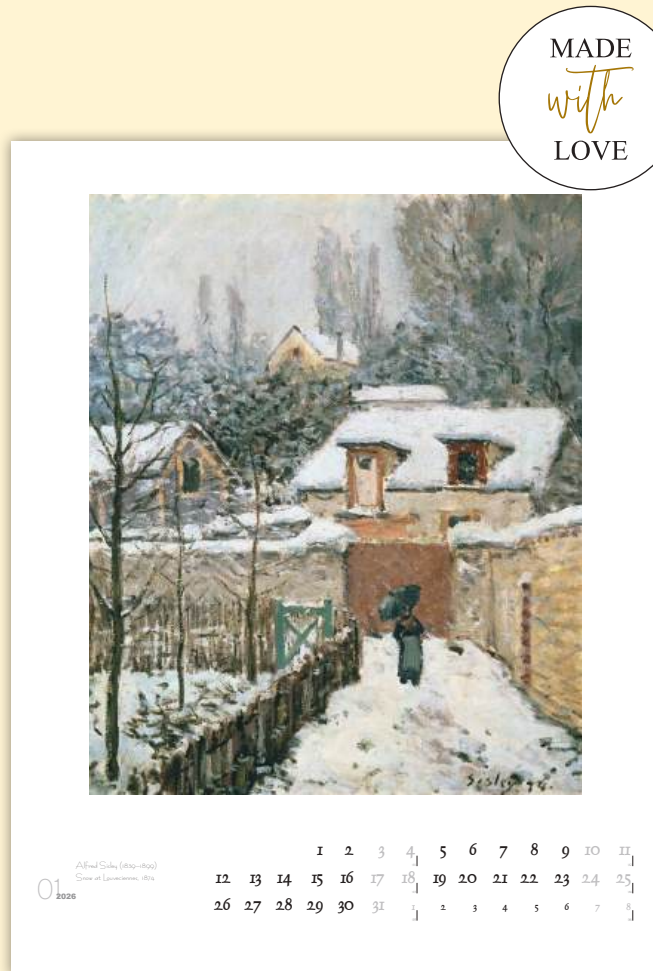

НАСЛАДЕТЕ СЕ НА ИЗКУСТВОТО

За истинските мецанати, за хората с вкус към изкуството и историята. „Made with love“ предлага поредната порция картини „Импresионисти“. И тази година, както предходните, в голям формат и на по-дебела хартия: 170 г. Потопете се в света на изкуството и балерините на Дега, впечатляващите пейзажи на Клод Моне, незабравимия Реноар и най-известните творби на Ван Гог. Ако сте ценители на красивото, със сигурност това е вашият календар.