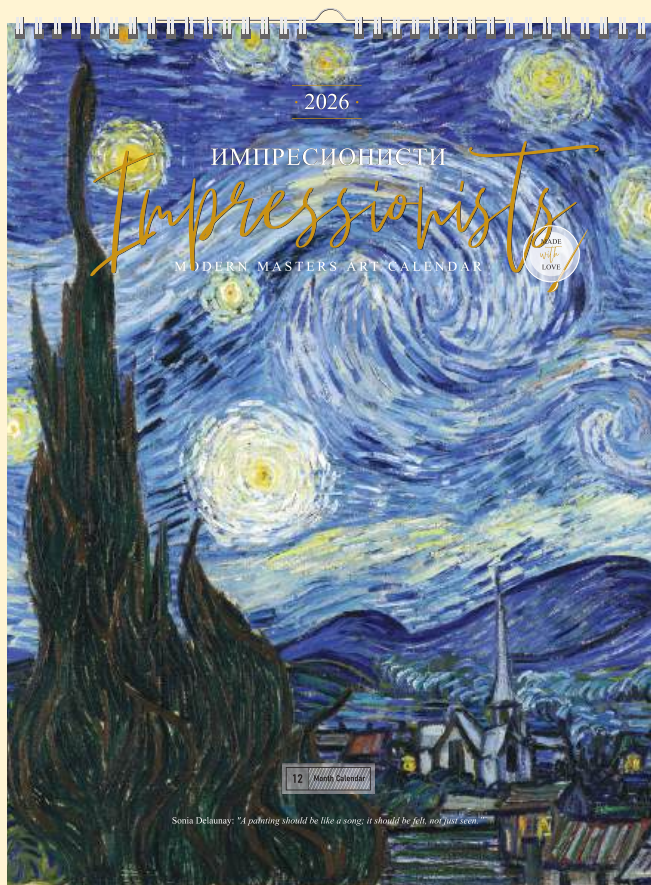

## РЕКЛАМНО ПОЛЕ

13-листов

Спирала

Тяло:

хром-мат 170 г

формат: 48 x 63 см

корица: UV-лак, 200 г

Гръб: