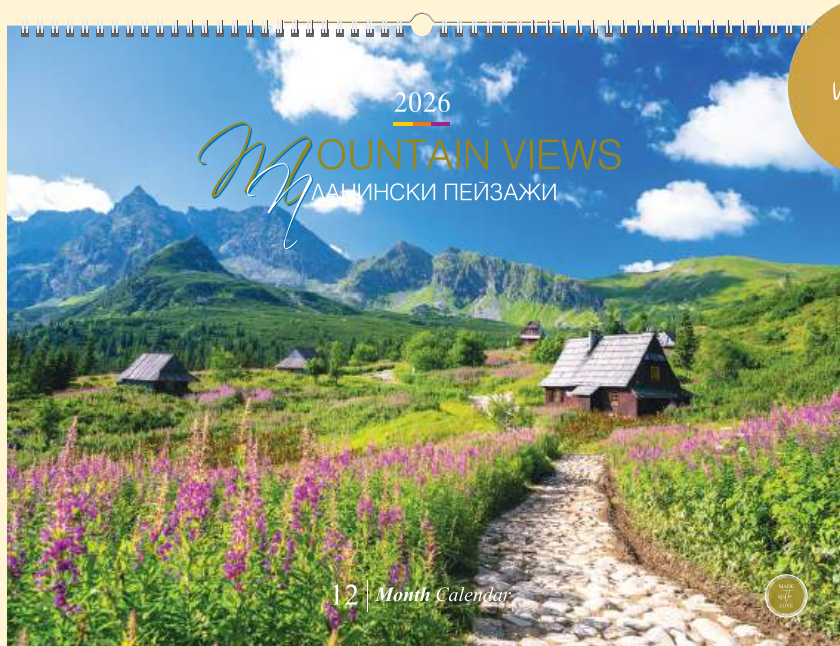

ПЛАНИНСКИ ПЕЙЗАЖИ

MADE
with
LOVE