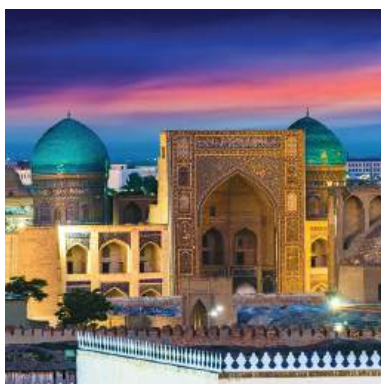

РАЗХОДЕТЕ СЕ В МИНАЛОТО

*За почитателите на културното наследство. За тези, които обичат историята – „Made with Love” ви представя календар „Световно Наследство”. Тази година се спряхме на Великденските острови, Стоунхендж в Англия, пирамидите в Египет, Рилския манастир в България и други. Ако сте почитатели на историята още отпреди новата ера, ако харесвате архитектурни паметници и забележителности – това несъмнено е вашият календар.*