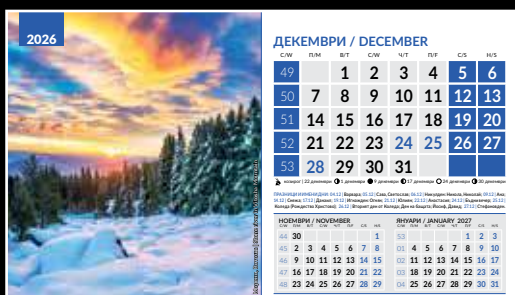

**НАСТОЛНИ КАЛЕНДАРИ-ПИРАМИДКИ кат.№ 15**

**КАТАЛОГ И ЦЕНОВА ЛИСТА ЗА 2026**

кат №	ПРОДУКТ	Цветност рекл. поле	Тираж - ед. цена в лв. (без ДДС)			
			над 50	над 100	над 200	над 500
			лв/€	лв/€	лв/€	лв/€
<b>Настолен календар-пирамидка, формат 19,5x11,2 см, 13 листа, спирала</b>						
15,1	<b>Природа от България</b>	до 4 цвята едностранно	4,94/2,53	4,16/2,13	3,76/1,92	3,06/1,56
15,2	<b>Български къщи</b>	до 4 цвята едностранно	4,94/2,53	4,16/2,13	3,76/19,22	3,06/1,56
15,3	<b>Букети</b>	до 4 цвята едностранно	4,94/2,53	4,16/2,13	3,76/19,22	3,06/1,56
15,4	<b>Wonders of the world</b>	до 4 цвята едностранно	4,94/2,53	4,16/2,13	3,76/19,22	3,06/1,56
15,5	<b>Пейзажи - живопис от Божидар Чантарски</b>	до 4 цвята едностранно	4,94/2,53	4,16/2,13	3,76/19,22	3,06/1,56
15,6	<b>World cities</b>	до 4 цвята едностранно	4,94/2,53	4,16/2,13	3,76/19,22	3,06/1,56
<b>Настолен календар-пирамидка, формат 24x14 см, 13 листа, спирала</b>						
15,7	<b>Пейзажи от България</b>	до 4 цвята едностранно	5,18/2,65	4,34/2,22	3,73/1,91	2,72/1,39
15,8	<b>ПЛАЖОВЕ</b>	до 4 цвята едностранно	5,18/2,65	4,34/2,22	3,73/1,91	2,72/1,39
<b>Настолен календар-пирамидка, формат 22x14,5 см, 13 листа спирала</b>						
15.9	<b>Природа България</b>	до 4 цвята едностранно	5,22/2,67	4,51/2,31	3,93/2,01	3,26/1,67
15.10	<b>Влюбени животни</b>	до 4 цвята едностранно	5,22/2,67	4,51/2,31	3,93/2,01	3,26/1,67
15.11	<b>Световни природни забележителности</b>	до 4 цвята едностранно	5,22/2,67	4,51/2,31	3,93/2,01	3,26/1,67
Джампо прес ООД си запазва правото на промени в ценовата листа без предварително предупреждение.						