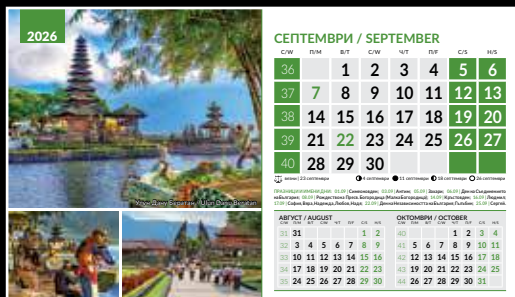

Официални и църковни празници, имени дни, зодии.

**Място за рекламен надпис:**  
 19,5/3 см.