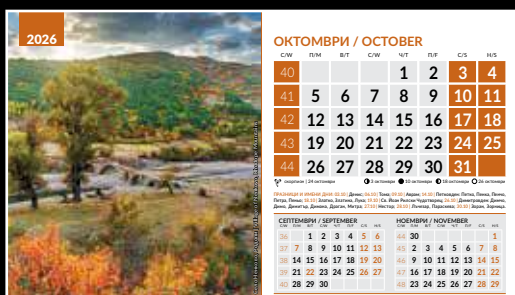

**НАСТОЛНИ КАЛЕНДАРИ-ПИРАМИДКИ кат.№ 15**

**КАТАЛОГ И ЦЕНОВА ЛИСТА ЗА 2026**

кат №	ПРОДУКТ	Цветност рекл. поле	Тираж - ед. цена в лв. (без ДДС)			
			над 50	над 100	над 200	над 500
			лв/€	лв/€	лв/€	лв/€
<b>Настолен календар-пирамидка, формат 19,5x11,2 см, 13 листа, спирала</b>						
15,1	<b>Природа от България</b>	до 4 цвята едностранно	4,94/2,53	4,16/2,13	3,76/1,92	3,06/1,56
15,2	<b>Български къщи</b>	до 4 цвята едностранно	4,94/2,53	4,16/2,13	3,76/19,22	3,06/1,56
15,3	<b>Букети</b>	до 4 цвята едностранно	4,94/2,53	4,16/2,13	3,76/19,22	3,06/1,56
15,4	<b>Wonders of the world</b>	до 4 цвята едностранно	4,94/2,53	4,16/2,13	3,76/19,22	3,06/1,56
15,5	<b>Пейзажи - живопис от Божидар Чантарски</b>	до 4 цвята едностранно	4,94/2,53	4,16/2,13	3,76/19,22	3,06/1,56
15,6	<b>World cities</b>	до 4 цвята едностранно	4,94/2,53	4,16/2,13	3,76/19,22	3,06/1,56
<b>Настолен календар-пирамидка, формат 24x14 см, 13 листа, спирала</b>						
15,7	<b>Пейзажи от България</b>	до 4 цвята едностранно	5,18/2,65	4,34/2,22	3,73/1,91	2,72/1,39
15,8	<b>ПЛАЖОВЕ</b>	до 4 цвята едностранно	5,18/2,65	4,34/2,22	3,73/1,91	2,72/1,39
<b>Настолен календар-пирамидка, формат 22x14,5 см, 13 листа спирала</b>						
15.9	<b>Природа България</b>	до 4 цвята едностранно	5,22/2,67	4,51/2,31	3,93/2,01	3,26/1,67
15.10	<b>Влюбени животни</b>	до 4 цвята едностранно	5,22/2,67	4,51/2,31	3,93/2,01	3,26/1,67
15.11	<b>Световни природни забележителности</b>	до 4 цвята едностранно	5,22/2,67	4,51/2,31	3,93/2,01	3,26/1,67
Джампо прес ООД си запазва правото на промени в ценовата листа без предварително предупреждение.						