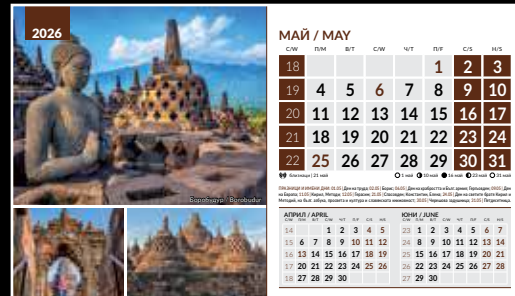

Официални и църковни празници, имени дни, зодии.

**Място за рекламен надпис:**  
 19,5/3 см.