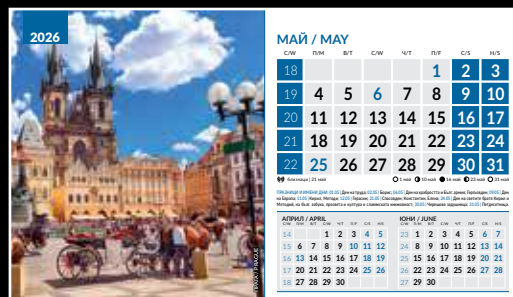

Официални и църковни празници, имени дни, зодии.

Място за рекламен надпис: 19,5/3 см.