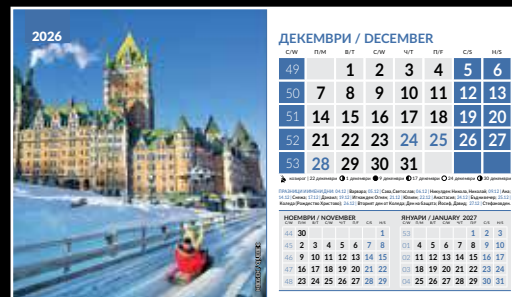

WORLD CITIES

Настолен календар пирамидка със спирала.

Формат: 19,5/11,2 см.
Тяло: 130 г/м² двустранен хром гланц, цветност 4+0
Корица: 200 г/м² двустранен хром гланц; цветност 4+0 + лак
Основа: 300 г/м² картон

Официални и църковни празници, имени дни, зодии.

Място за рекламен надпис: 19,5/3 см.