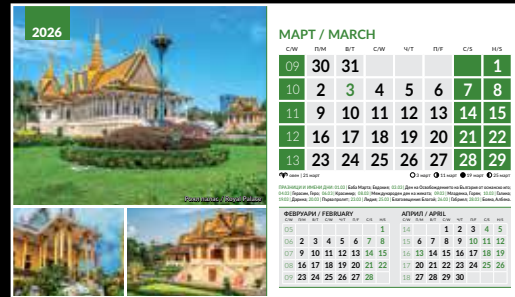

WONDERS OF THE WORLD

Настолен календар пирамидка със спирала.

Формат: 19,5/11,2 см.
Тяло: 130 г/м² двустранен хром гланц, цветност 4+0
Корица: 200 г/м² двустранен хром гланц; цветност 4+0 + UV лак
Основа: 300 г/м² картон

Официални и църковни празници, имени дни, зодии.

Място за рекламен надпис:
19,5/3 см.