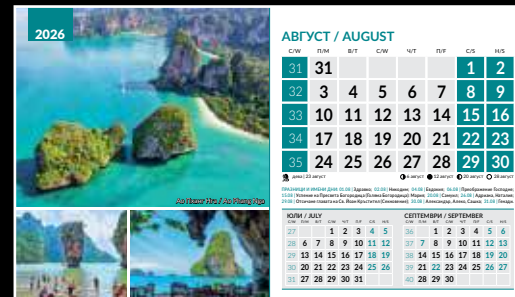

Официални и църковни празници, имени дни, зодии.

**Място за рекламен надпис:**  
 19,5/3 см.