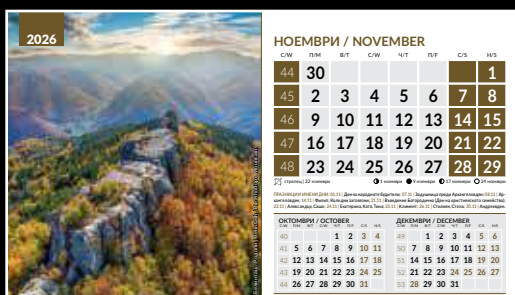

**НАСТОЛНИ КАЛЕНДАРИ-ПИРАМИДКИ кат.№ 15**

**КАТАЛОГ И ЦЕНОВА ЛИСТА ЗА 2026**

кат №	ПРОДУКТ	Цветност рекл. поле	Тираж - ед. цена в лв. (без ДДС)			
			над 50	над 100	над 200	над 500
			лв/€	лв/€	лв/€	лв/€
<b>Настолен календар-пирамидка, формат 19,5x11,2 см, 13 листа, спирала</b>						
15,1	<b>Природа от България</b>	до 4 цвята едностранно	4,94/2,53	4,16/2,13	3,76/1,92	3,06/1,56
15,2	<b>Български къщи</b>	до 4 цвята едностранно	4,94/2,53	4,16/2,13	3,76/19,22	3,06/1,56
15,3	<b>Букети</b>	до 4 цвята едностранно	4,94/2,53	4,16/2,13	3,76/19,22	3,06/1,56
15,4	<b>Wonders of the world</b>	до 4 цвята едностранно	4,94/2,53	4,16/2,13	3,76/19,22	3,06/1,56
15,5	<b>Пейзажи - живопис от Божидар Чантарски</b>	до 4 цвята едностранно	4,94/2,53	4,16/2,13	3,76/19,22	3,06/1,56
15,6	<b>World cities</b>	до 4 цвята едностранно	4,94/2,53	4,16/2,13	3,76/19,22	3,06/1,56
<b>Настолен календар-пирамидка, формат 24x14 см, 13 листа, спирала</b>						
15,7	<b>Пейзажи от България</b>	до 4 цвята едностранно	5,18/2,65	4,34/2,22	3,73/1,91	2,72/1,39
15,8	<b>ПЛАЖОВЕ</b>	до 4 цвята едностранно	5,18/2,65	4,34/2,22	3,73/1,91	2,72/1,39
<b>Настолен календар-пирамидка, формат 22x14,5 см, 13 листа спирала</b>						
15.9	<b>Природа България</b>	до 4 цвята едностранно	5,22/2,67	4,51/2,31	3,93/2,01	3,26/1,67
15.10	<b>Влюбени животни</b>	до 4 цвята едностранно	5,22/2,67	4,51/2,31	3,93/2,01	3,26/1,67
15.11	<b>Световни природни забележителности</b>	до 4 цвята едностранно	5,22/2,67	4,51/2,31	3,93/2,01	3,26/1,67
Джампо прес ООД си запазва правото на промени в ценовата листа без предварително предупреждение.						