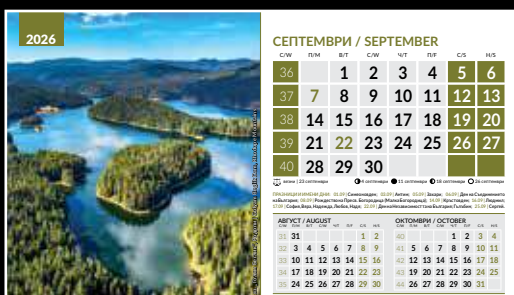

**НАСТОЛНИ КАЛЕНДАРИ-ПИРАМИДКИ кат.№ 15**

**КАТАЛОГ И ЦЕНОВА ЛИСТА ЗА 2026**

кат №	ПРОДУКТ	Цветност рекл. поле	Тираж - ед. цена в лв. (без ДДС)			
			над 50	над 100	над 200	над 500
			лв/€	лв/€	лв/€	лв/€
<b>Настолен календар-пирамидка, формат 19,5x11,2 см, 13 листа, спирала</b>						
15,1	<b>Природа от България</b>	до 4 цвята едностранно	4,94/2,53	4,16/2,13	3,76/1,92	3,06/1,56
15,2	<b>Български къщи</b>	до 4 цвята едностранно	4,94/2,53	4,16/2,13	3,76/19,22	3,06/1,56
15,3	<b>Букети</b>	до 4 цвята едностранно	4,94/2,53	4,16/2,13	3,76/19,22	3,06/1,56
15,4	<b>Wonders of the world</b>	до 4 цвята едностранно	4,94/2,53	4,16/2,13	3,76/19,22	3,06/1,56
15,5	<b>Пейзажи - живопис от Божидар Чантарски</b>	до 4 цвята едностранно	4,94/2,53	4,16/2,13	3,76/19,22	3,06/1,56
15,6	<b>World cities</b>	до 4 цвята едностранно	4,94/2,53	4,16/2,13	3,76/19,22	3,06/1,56
<b>Настолен календар-пирамидка, формат 24x14 см, 13 листа, спирала</b>						
15,7	<b>Пейзажи от България</b>	до 4 цвята едностранно	5,18/2,65	4,34/2,22	3,73/1,91	2,72/1,39
15,8	<b>ПЛАЖОВЕ</b>	до 4 цвята едностранно	5,18/2,65	4,34/2,22	3,73/1,91	2,72/1,39
<b>Настолен календар-пирамидка, формат 22x14,5 см, 13 листа спирала</b>						
15.9	<b>Природа България</b>	до 4 цвята едностранно	5,22/2,67	4,51/2,31	3,93/2,01	3,26/1,67
15.10	<b>Влюбени животни</b>	до 4 цвята едностранно	5,22/2,67	4,51/2,31	3,93/2,01	3,26/1,67
15.11	<b>Световни природни забележителности</b>	до 4 цвята едностранно	5,22/2,67	4,51/2,31	3,93/2,01	3,26/1,67
Джампо прес ООД си запазва правото на промени в ценовата листа без предварително предупреждение.						

**ПРИРОДА ОТ БЪЛГАРИЯ**  
Настолен календар пирамидка със спирала.

Формат: 19,5/11,2 см.  
Тяло: 130 г/м<sup>2</sup> двустранен хром гланц, цветност 4+0  
Корица: 200 г/м<sup>2</sup> двустранен хром гланц; цветност 4+0 + UV лак  
Основа: 300 г/м<sup>2</sup> картон