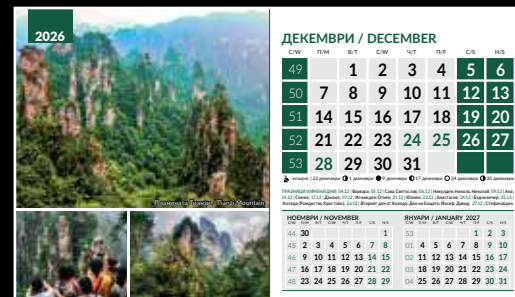

Официални и църковни празници, имени дни, зодии.

**Място за рекламен надпис:**  
 19,5/3 см.