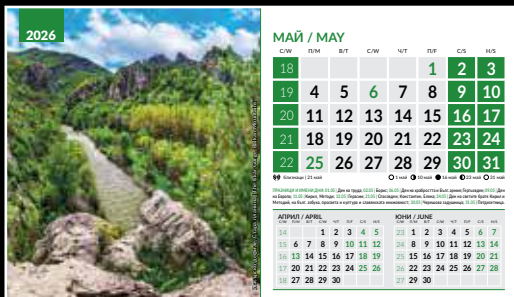

**НАСТОЛНИ КАЛЕНДАРИ-ПИРАМИДКИ кат.№ 15**

**КАТАЛОГ И ЦЕНОВА ЛИСТА ЗА 2026**

кат №	ПРОДУКТ	Цветност рекл. поле	Тираж - ед. цена в лв. (без ДДС)			
			над 50	над 100	над 200	над 500
			лв/€	лв/€	лв/€	лв/€
<b>Настолен календар-пирамидка, формат 19,5x11,2 см, 13 листа, спирала</b>						
15,1	<b>Природа от България</b>	до 4 цвята едностранно	4,94/2,53	4,16/2,13	3,76/1,92	3,06/1,56
15,2	<b>Български къщи</b>	до 4 цвята едностранно	4,94/2,53	4,16/2,13	3,76/19,22	3,06/1,56
15,3	<b>Букети</b>	до 4 цвята едностранно	4,94/2,53	4,16/2,13	3,76/19,22	3,06/1,56
15,4	<b>Wonders of the world</b>	до 4 цвята едностранно	4,94/2,53	4,16/2,13	3,76/19,22	3,06/1,56
15,5	<b>Пейзажи - живопис от Божидар Чантарски</b>	до 4 цвята едностранно	4,94/2,53	4,16/2,13	3,76/19,22	3,06/1,56
15,6	<b>World cities</b>	до 4 цвята едностранно	4,94/2,53	4,16/2,13	3,76/19,22	3,06/1,56
<b>Настолен календар-пирамидка, формат 24x14 см, 13 листа, спирала</b>						
15,7	<b>Пейзажи от България</b>	до 4 цвята едностранно	5,18/2,65	4,34/2,22	3,73/1,91	2,72/1,39
15,8	<b>ПЛАЖОВЕ</b>	до 4 цвята едностранно	5,18/2,65	4,34/2,22	3,73/1,91	2,72/1,39
<b>Настолен календар-пирамидка, формат 22x14,5 см, 13 листа спирала</b>						
15.9	<b>Природа България</b>	до 4 цвята едностранно	5,22/2,67	4,51/2,31	3,93/2,01	3,26/1,67
15.10	<b>Влюбени животни</b>	до 4 цвята едностранно	5,22/2,67	4,51/2,31	3,93/2,01	3,26/1,67
15.11	<b>Световни природни забележителности</b>	до 4 цвята едностранно	5,22/2,67	4,51/2,31	3,93/2,01	3,26/1,67
Джампо прес ООД си запазва правото на промени в ценовата листа без предварително предупреждение.						