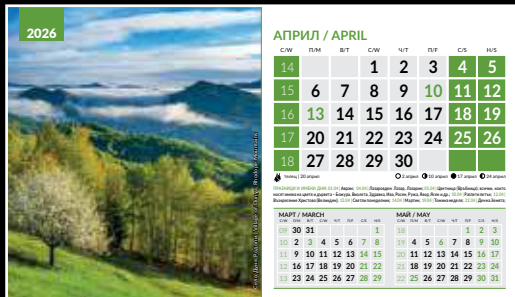

**НАСТОЛНИ КАЛЕНДАРИ-ПИРАМИДКИ кат.№ 15**

**КАТАЛОГ И ЦЕНОВА ЛИСТА ЗА 2026**

кат №	ПРОДУКТ	Цветност рекл. поле	Тираж - ед. цена в лв. (без ДДС)			
			над 50	над 100	над 200	над 500
			лв/€	лв/€	лв/€	лв/€
<b>Настолен календар-пирамидка, формат 19,5x11,2 см, 13 листа, спирала</b>						
15,1	<b>Природа от България</b>	до 4 цвята едностранно	4,94/2,53	4,16/2,13	3,76/1,92	3,06/1,56
15,2	<b>Български къщи</b>	до 4 цвята едностранно	4,94/2,53	4,16/2,13	3,76/19,22	3,06/1,56
15,3	<b>Букети</b>	до 4 цвята едностранно	4,94/2,53	4,16/2,13	3,76/19,22	3,06/1,56
15,4	<b>Wonders of the world</b>	до 4 цвята едностранно	4,94/2,53	4,16/2,13	3,76/19,22	3,06/1,56
15,5	<b>Пейзажи - живопис от Божидар Чантарски</b>	до 4 цвята едностранно	4,94/2,53	4,16/2,13	3,76/19,22	3,06/1,56
15,6	<b>World cities</b>	до 4 цвята едностранно	4,94/2,53	4,16/2,13	3,76/19,22	3,06/1,56
<b>Настолен календар-пирамидка, формат 24x14 см, 13 листа, спирала</b>						
15,7	<b>Пейзажи от България</b>	до 4 цвята едностранно	5,18/2,65	4,34/2,22	3,73/1,91	2,72/1,39
15,8	<b>ПЛАЖОВЕ</b>	до 4 цвята едностранно	5,18/2,65	4,34/2,22	3,73/1,91	2,72/1,39
<b>Настолен календар-пирамидка, формат 22x14,5 см, 13 листа спирала</b>						
15.9	<b>Природа България</b>	до 4 цвята едностранно	5,22/2,67	4,51/2,31	3,93/2,01	3,26/1,67
15.10	<b>Влюбени животни</b>	до 4 цвята едностранно	5,22/2,67	4,51/2,31	3,93/2,01	3,26/1,67
15.11	<b>Световни природни забележителности</b>	до 4 цвята едностранно	5,22/2,67	4,51/2,31	3,93/2,01	3,26/1,67
Джампо прес ООД си запазва правото на промени в ценовата листа без предварително предупреждение.						