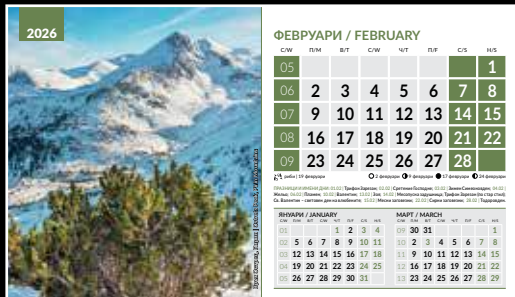

**НАСТОЛНИ КАЛЕНДАРИ-ПИРАМИДКИ кат.№ 15**

**КАТАЛОГ И ЦЕНОВА ЛИСТА ЗА 2026**

кат №	ПРОДУКТ	Цветност рекл. поле	Тираж - ед. цена в лв. (без ДДС)			
			над 50	над 100	над 200	над 500
			лв/€	лв/€	лв/€	лв/€
<b>Настолен календар-пирамидка, формат 19,5x11,2 см, 13 листа, спирала</b>						
15,1	<b>Природа от България</b>	до 4 цвята едностранно	4,94/2,53	4,16/2,13	3,76/1,92	3,06/1,56
15,2	<b>Български къщи</b>	до 4 цвята едностранно	4,94/2,53	4,16/2,13	3,76/19,22	3,06/1,56
15,3	<b>Букети</b>	до 4 цвята едностранно	4,94/2,53	4,16/2,13	3,76/19,22	3,06/1,56
15,4	<b>Wonders of the world</b>	до 4 цвята едностранно	4,94/2,53	4,16/2,13	3,76/19,22	3,06/1,56
15,5	<b>Пейзажи - живопис от Божидар Чантарски</b>	до 4 цвята едностранно	4,94/2,53	4,16/2,13	3,76/19,22	3,06/1,56
15,6	<b>World cities</b>	до 4 цвята едностранно	4,94/2,53	4,16/2,13	3,76/19,22	3,06/1,56
<b>Настолен календар-пирамидка, формат 24x14 см, 13 листа, спирала</b>						
15,7	<b>Пейзажи от България</b>	до 4 цвята едностранно	5,18/2,65	4,34/2,22	3,73/1,91	2,72/1,39
15,8	<b>ПЛАЖОВЕ</b>	до 4 цвята едностранно	5,18/2,65	4,34/2,22	3,73/1,91	2,72/1,39
<b>Настолен календар-пирамидка, формат 22x14,5 см, 13 листа спирала</b>						
15.9	<b>Природа България</b>	до 4 цвята едностранно	5,22/2,67	4,51/2,31	3,93/2,01	3,26/1,67
15.10	<b>Влюбени животни</b>	до 4 цвята едностранно	5,22/2,67	4,51/2,31	3,93/2,01	3,26/1,67
15.11	<b>Световни природни забележителности</b>	до 4 цвята едностранно	5,22/2,67	4,51/2,31	3,93/2,01	3,26/1,67
Джампо прес ООД си запазва правото на промени в ценовата листа без предварително предупреждение.						