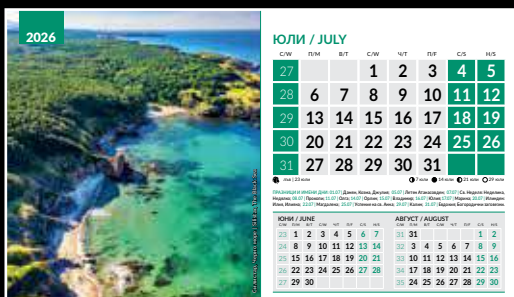

**НАСТОЛНИ КАЛЕНДАРИ-ПИРАМИДКИ кат.№ 15**

**КАТАЛОГ И ЦЕНОВА ЛИСТА ЗА 2026**

кат №	ПРОДУКТ	Цветност рекл. поле	Тираж - ед. цена в лв. (без ДДС)			
			над 50	над 100	над 200	над 500
			лв/€	лв/€	лв/€	лв/€
<b>Настолен календар-пирамидка, формат 19,5x11,2 см, 13 листа, спирала</b>						
15,1	<b>Природа от България</b>	до 4 цвята едностранно	4,94/2,53	4,16/2,13	3,76/1,92	3,06/1,56
15,2	<b>Български къщи</b>	до 4 цвята едностранно	4,94/2,53	4,16/2,13	3,76/19,22	3,06/1,56
15,3	<b>Букети</b>	до 4 цвята едностранно	4,94/2,53	4,16/2,13	3,76/19,22	3,06/1,56
15,4	<b>Wonders of the world</b>	до 4 цвята едностранно	4,94/2,53	4,16/2,13	3,76/19,22	3,06/1,56
15,5	<b>Пейзажи - живопис от Божидар Чантарски</b>	до 4 цвята едностранно	4,94/2,53	4,16/2,13	3,76/19,22	3,06/1,56
15,6	<b>World cities</b>	до 4 цвята едностранно	4,94/2,53	4,16/2,13	3,76/19,22	3,06/1,56
<b>Настолен календар-пирамидка, формат 24x14 см, 13 листа, спирала</b>						
15,7	<b>Пейзажи от България</b>	до 4 цвята едностранно	5,18/2,65	4,34/2,22	3,73/1,91	2,72/1,39
15,8	<b>ПЛАЖОВЕ</b>	до 4 цвята едностранно	5,18/2,65	4,34/2,22	3,73/1,91	2,72/1,39
<b>Настолен календар-пирамидка, формат 22x14,5 см, 13 листа спирала</b>						
15.9	<b>Природа България</b>	до 4 цвята едностранно	5,22/2,67	4,51/2,31	3,93/2,01	3,26/1,67
15.10	<b>Влюбени животни</b>	до 4 цвята едностранно	5,22/2,67	4,51/2,31	3,93/2,01	3,26/1,67
15.11	<b>Световни природни забележителности</b>	до 4 цвята едностранно	5,22/2,67	4,51/2,31	3,93/2,01	3,26/1,67
Джампо прес ООД си запазва правото на промени в ценовата листа без предварително предупреждение.						