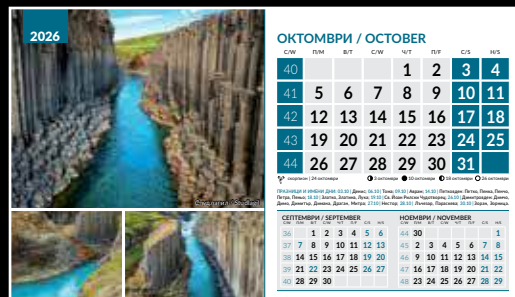

Официални и църковни празници, имени дни, зодии.

**Място за рекламен надпис:**  
 19,5/3 см.